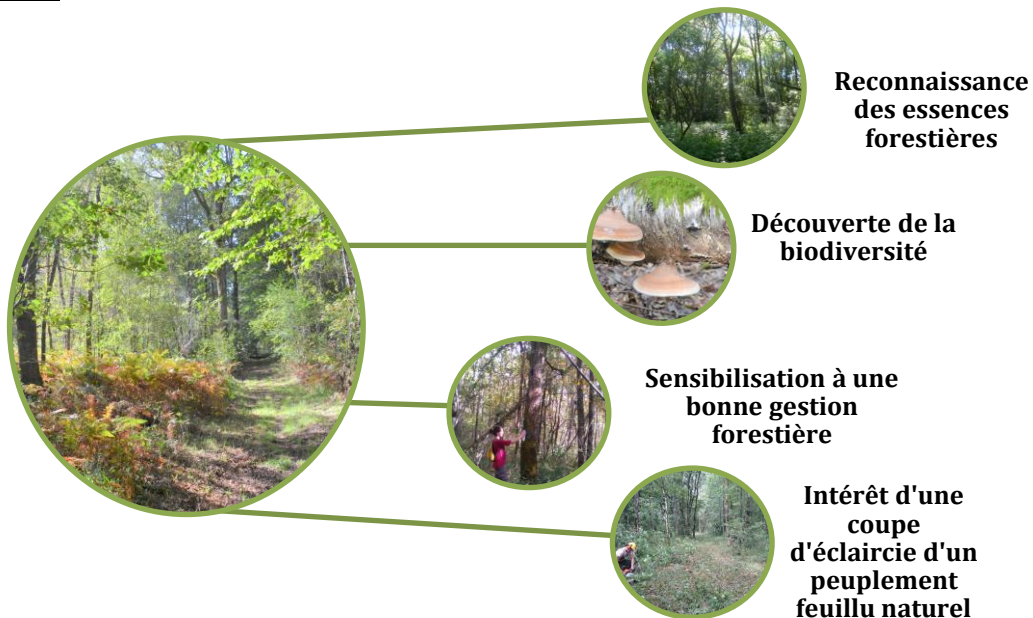

Journée internationale des forêts

GRAND PROGRAMME CITOYEN SUR LA FORET ET LE BOIS

DECOUVERTE DE LA FORÊT

Samedi 26 mars 2022 de 09h00 à 12h00
Commune de Chazelles

Lieu de rendez-vous :

Sur la route D73 entre Chazelles et La Petite, suivre le chemin empierré sur 1 km vers Le Luquet, accès fléché « réunion forestière »

Coordonnées GPS : 45°38'09.5"N 0°20'08.6"E
[45.635964, 0.335720](https://www.google.com/maps/place/45.635964,0.335720)

Programme :

Le changement climatique augmente les risques de tempête, de sécheresse et de dépérissements des forêts. Cette visite, guidée par un technicien forestier, vous permettra de comprendre comment une forêt naturelle est résistante au bouleversement climatique. Pourquoi préserver et favoriser la biodiversité est indispensable au fonctionnement des écosystèmes. Nous vous présenterons des méthodes d'exploitation forestière : les avantages et les inconvénients.